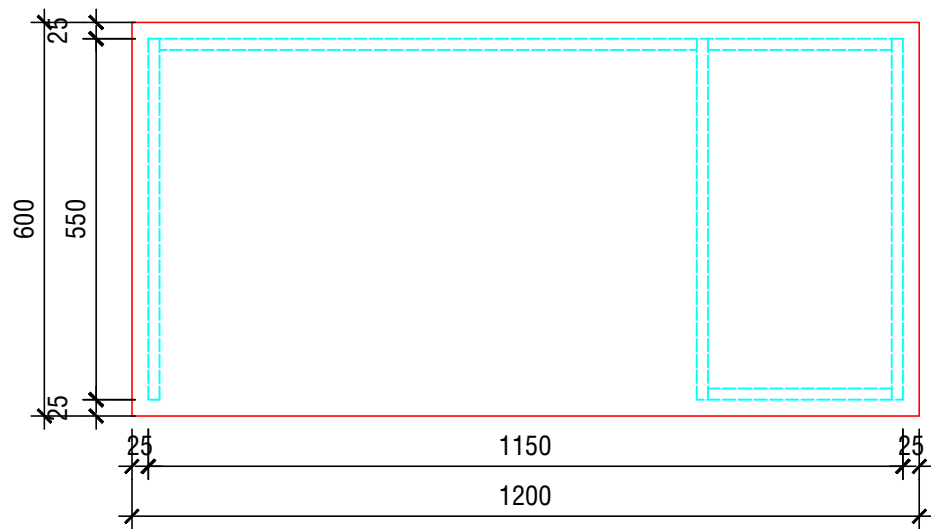

O V'D PI

I J KEJ W

/'DCP'Nî O'D PI 'I " 'ECQ'UWI J GR'NQ K

CD'Fî ['18MM

/'Xf EJ 'O V'VT E'ECQ'422

/'Xf P'J " PI .PI P'I K C.'O V" f [.'Xi

23'Dî P'RJ "O'N O'D PI 'I 'ECQ'UW

I J : R'XGGP'GT'ZQCP" î Q'Fî ['18MM

/'U P'RW5'N R

**DCP'XKVP'J 'J QE'UR'J
24'EJ " 'PI " K'23'DCP'RJ KO
KT: 1200 x 600 x 650**